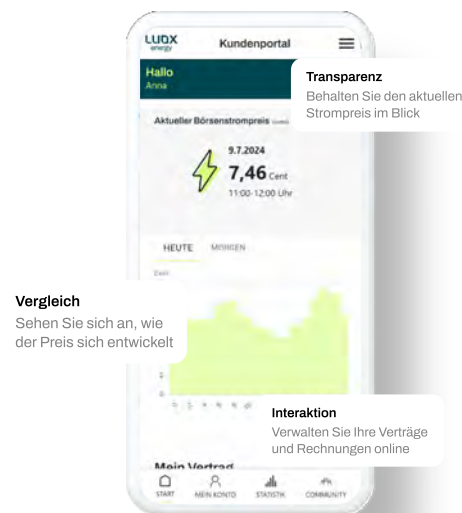

# Bis zu 30% weniger Stromkosten\* mit **LUOX Dynamisch**, unserem dynamischen Stromtarif

\* im Vergleich zu fixen Stromtarifen

Mit unserem dynamischen Stromtarif LUOX Dynamisch profitierst du von den schwankenden Börsenstrompreisen und nutzt günstige Zeiten, um deine Energiekosten zu senken. Erlebe maximale Flexibilität und Transparenz bei deinem Energieverbrauch.

## Was ist ein Dynamischer Stromtarif?

Mit LUOX Energy bieten wir dir einen fairen und transparenten dynamischen Stromtarif ohne versteckte Margen. Unser Tarif passt sich stündlich an die aktuellen Marktbedingungen an. Damit profitierst du von niedrigeren Preisen in Zeiten von Marktübersättigung und kannst deinen Energieverbrauch entsprechend anpassen, um Kosten zu sparen, vor allem in Verbindung mit Wärmepumpe, E-Auto, Batteriespeicher und mehr.

## Alles in einem Portal

Im LUOX Portal, das auch als App verfügbar ist, kannst du den dynamischen Tarif einsehen. Hier wird der aktuelle Börsenstrompreis, der mit einem geringen Aufschlag von 3% an dich weitergegeben wird, kontinuierlich aktualisiert.

Du kannst deinen Vertrag verwalten und persönliche Daten anpassen, wodurch du volle Transparenz und Kontrolle über deinen Energieverbrauch und deine Stromkosten erhältst.

**Berechne deinen Tarif über den QR-Code →**