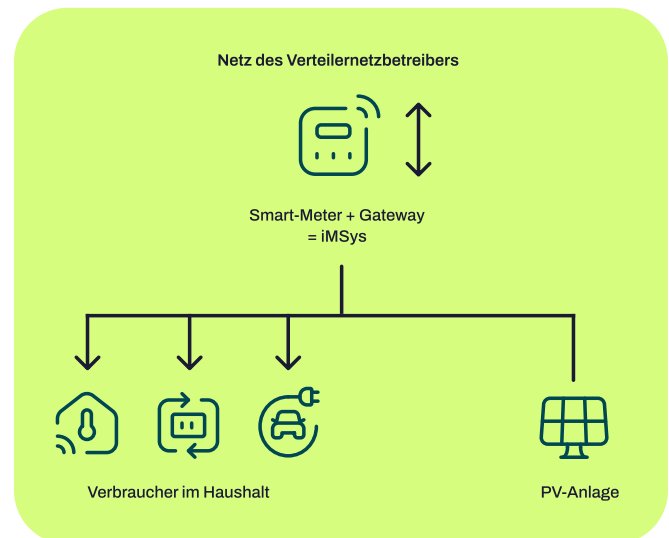

Warum LUOX Energy?

Energie, die sich lohnt

Verkaufe überschüssigen Strom zu guten Konditionen, nutze unseren günstigen, grünen Stromtarif oder kombiniere beides für maximalen Nutzen. Gut für dich und den Planeten.

Unabhängig und transparent

Wähle und kombiniere deine bevorzugten Komponenten selber, behalte die volle Kontrolle. Keine bindenden Verträge, monatlich kündbar, ohne versteckte Kosten.

Förderung der Energiewende

Nutze unsere Produkte, um deine Vorteile zu maximieren und eine nachhaltige Marktentwicklung sowie Netzstabilität zu unterstützen. Treibe mit uns die Digitalisierung der Energiewende voran.

Die Voraussetzungen

Den dynamischen Tarif kannst du für deinen Haushaltsanschluss mit intelligentem Messsystem (iMSys) abschließen. Flexible Verbraucher wie Wärmepumpe, Wallbox und Batterie sowie die Einspeisung aus einer PV-Anlage werden über einen Zähler gemessen.

Wenn der Verbrauch von Wärmepumpe oder Wallbox separat gemessen wird, ist ein Vertragsabschluss aktuell nicht möglich. Falls du noch kein iMSys besitzt, kannst du es im Bestellprozess mitbestellen.

Einsparungen bis zu **30%**

Voraussichtliche Gesamtkosten	Kosten im Detail
DYNAMISCHER TARIF 130,46 €/Monat*	ARBEITSPREIS FÜR DEN STROMVERBRAUCH
1565,51 €/Jahr*	Dienstreupreis dynamischer Preis
	+ Demagor, Netzgebühren & Steuern 15,30 ct/kWh
	+ Hausanschlusskosten 0,25 ct/kWh
	+ Variable Energie 0,02 %
	Durchschnittlicher Arbeitspreis 24,21 ct/kWh
AKTUELLER BÖRSESTROMPREIS	MONATLICHE GEBÜHREN
Strompreis im Durchschnitt 8,26 ct/kWh netto	Netztarife 7,78 €/Monat*
Für die letzten 30 Tage	Umsatzkosten ca. 4,00 %
	LUOX Energy (Erfahrung) 5,00 €/Monat*
	Summe der monatlichen Gebühren 12,78 €

Jetzt Stromtarif berechnen und Vertrag abschließen

→ Scanne den QR-Code, um zum Erlösrechner zu gelangen.

Über diesen Link kannst du den Vertrag auch ganz einfach direkt online abschließen.

LUOX Energy. Energie, die sich lohnt. Für dich. Für den Planeten.

Lumenaza GmbH
Kreuzbergstraße 30
10965 Berlin

www.luox-energy.de

Hast du Fragen? Kontaktiere unseren Partner:

info@easy-energy-solutions.com

06721-3508745

www.easy-energy-solutions.com