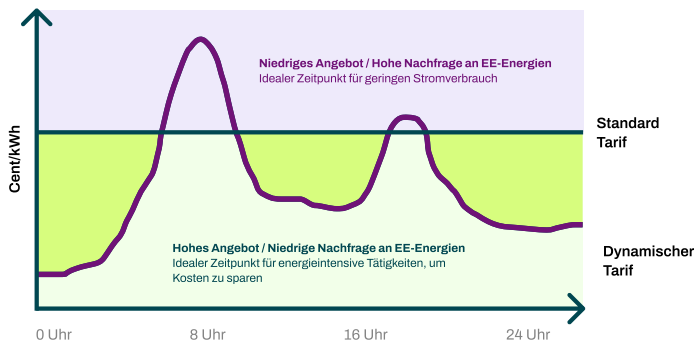

**LUOX**energy

**Energie, die sich  
lohnt. Für dich.  
Für den Planeten.**

LUOX Dynamisch

# Bis zu 30% weniger Stromkosten\* mit **LUOX Dynamisch**, unserem dynamischen Stromtarif

\* im Vergleich zu fixen Stromtarifen

Mit unserem dynamischen Stromtarif LUOX Dynamisch profitierst du von den schwankenden Börsenstrompreisen und nutzt günstige Zeiten, um deine Energiekosten zu senken. Erlebe maximale Flexibilität und Transparenz bei deinem Energieverbrauch.